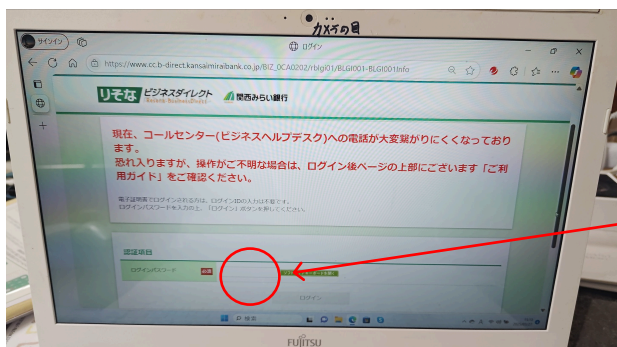

ログインパスワードを入力

yamashita8