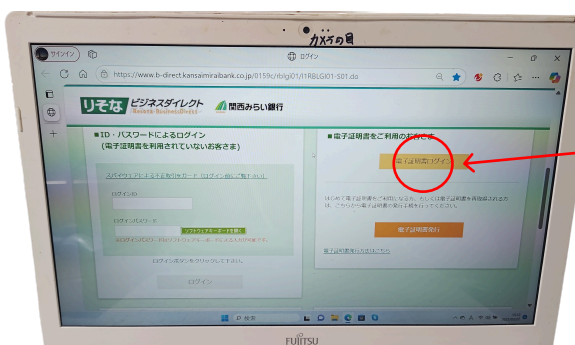

加入者番号 6桁：328618

暗証番号4桁

ログインID：YOSHINOBU8

パスワード：yamashita8

トークン：黒い機械

パソコン操作

ここを押す

ここを押す