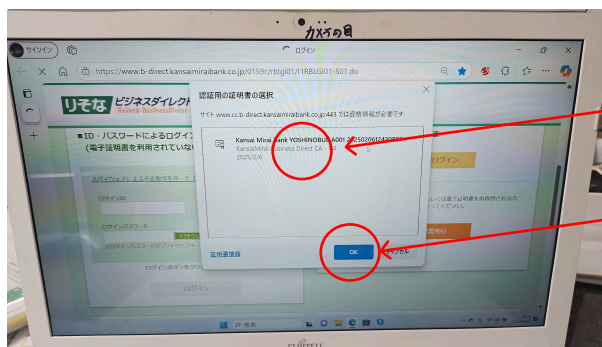

加入者番号 6桁：328618

暗証番号4桁

ログインID：YOSHINOBU8

パスワード：yamashita8

トークン：黒い機械

パソコン操作

ここを押す

ここを押す