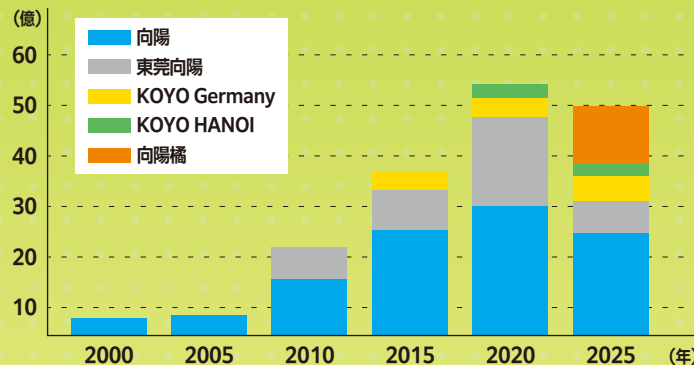

売上高推移

2025年 50億円!

20年で約5倍に。2031年には100億円達成を目指す!

これからの“KOYO”

創業100周年を機に未来を見据えたプロジェクトを始動。社名を「向陽技研株式会社」から「向陽 株式会社」に変更し、社名ロゴやマークも刷新した。2024年からは精密なパーツの製造を得意とする「タチバナ精機株式会社」がグループ会社「向陽橋株式会社」となり(→P15)、さらにパワーアップ! 2028年には本社隣にその設備が入る新社屋が完成する予定だ。

向陽 株式会社

新“KOYO”マークは過去から未来へ、人から人へ、塚から世界へなど、“つながり”を表す。最後の「o」の上向きのハネは、さらなる成長を表現。技術の前に人間性を大切にしたいという経営理念「Heart & Technology」も入る。