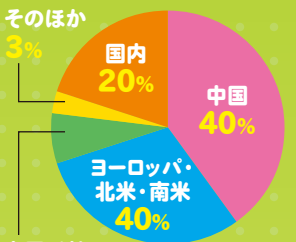

その他 3%

製品の販売先

30カ国以上

東南アジアや欧州、北アメリカなど販売先は世界中に!