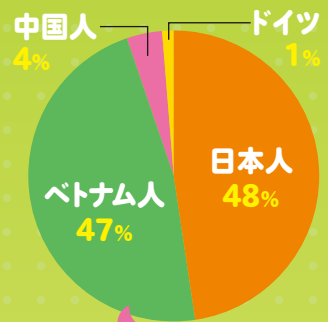

従業員の国籍別割合

ベトナム工場での成功が今につながっている

2024年 ギア生産個数

座椅子ギア

1071万個

座椅子ギアは、1日当たり約4万個を製造